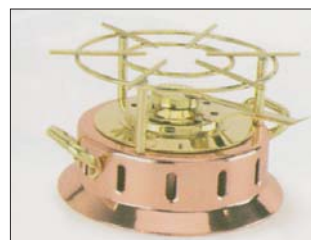

ΣΑΓΑΝΙΑ: Ø 16, 18, 20, 24, 26, 28cm

ΚΑΠΑΚΙΑ: Ø 16, 18, 20, 24, 26, 28cm

ΤΗΓΑΝΙΑ: Ø 16, 18, 20, 24, 26, 28cm

ΚΑΤΣΑΡΟΛΙ (ΧΕΡΙ ΙΝΟΧ)
Ø 14, 16, 18, 20cm

ΧΥΤΡΑ (ΧΕΡΙ ΙΝΟΧ)
Ø 18cm

ΕΣΤΙΕΣ FLAMBE
ΚΑΥΣΙΜΗ ΥΛΗ

ΥΓΡΑΕΡΙΟΥ