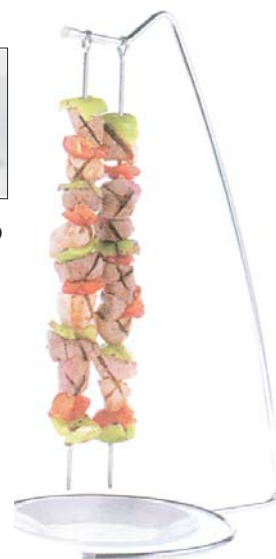

Ξύλα σερβιρίσματος

ΠΙΑΤΕΛΑ STEAK
39 X 25cm

ΞΥΛΙΝΟ ΠΙΑΤΟ
με θέσεις ντιπ
κατόπιν παραγγελίας

ΠΙΑΤΟ ΒΑΘΥ
Ø 20, Ø 25, Ø 30cm

ΠΑΡΟΥΣΙΑΣΗΣ ΠΕΡΙΣΤΡΕΦΟΜΕΝΟ
Ø 35cm, Ø 40cm

ΠΙΑΤΟ ΜΕ ΡΙΜ
Ø 20, 26, 30, 33,
36, 38, 40cm

ΠΙΑΤΟ ΠΙΤΣΑΣ ΡΑΚΕΤΑ
Ø 33, & 36cm

ΠΙΑΤΟ ΣΟΥΠΛΑ
Ø 20, 26, 30, 33, 35cm

ΠΙΑΤΟ ΜΕ ΡΙΜ
Ø 20, 26, 30, 33,
36, 38, 40cm

STAND ΓΙΑ
ΣΟΥΒΛΑΚΙΑ
Ø 22 - h 46cm.

Μαντεμένα σκευή σερβιρίσματος

ΚΟΚΟΤΙΕΡΑ ΟΒΑΛ
15cm

Κατόπιν παραγγελίας
σε διάφορα χρώματα