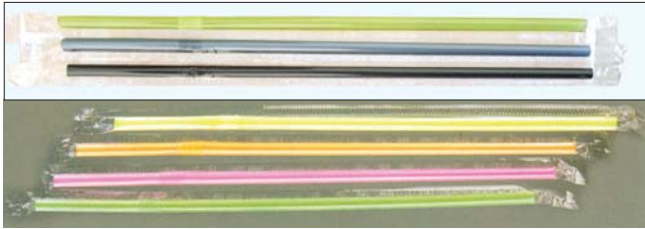

ΣΧΑΡΑ ΛΑΣΤΙΧΟ 53X33.

ΣΧΑΡΑ ΣΚΛΗΡΗ 53X33.

**ΑΝΑΔΕΥΤΗΡΕΣ ΔΙΑΚΟΣΜΗΤΙΚΟΙ** Σε διάφορα σχήματα  
ΨΗΛΟΙ 22εκ. ΚΟΝΤΟΙ 12εκ.

**ΣΤΙΚ ΜΟΝΑ - ΔΙΧΑΛΑ**  
σε διάφορα σχήματα

**ΣΠΑΘΙΑ ΜΑΙΜΟΥΔΑΚΙΑ**

**ΚΑΛΑΜΑΚΙΑ ΝΤΥΜΕΝΑ**  
6,2 ή 8 χιλ. διάμ., ύψος 25εκ. με νάυλον