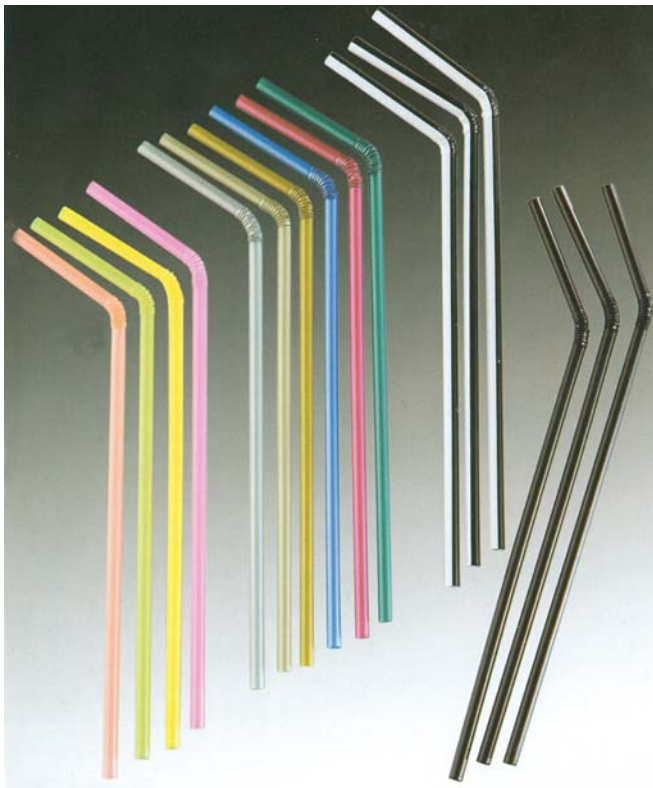

ΚΑΛΑΜΑΚΙΑ
με 6,2 χιλ. διάμ.
(φραπέ) και 8
χιλ. διάμ.,
(γρανίτας),
ύψος 25 ή 29εκ.