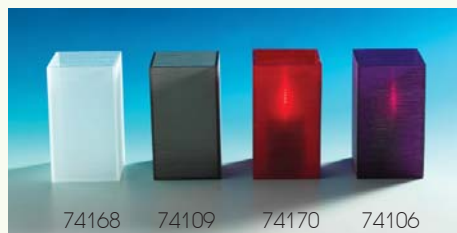

### ΦΩΤΙΣΤΙΚΑ

74164, 74022, 74165.

**ΚΗΡΟΠΗΓΙΟ ΓΥΑΛΙΝΟ**  
7,5x7,5x10εκ.

74288, 74230, 74232, 74233

**ΚΗΡΟΠΗΓΙΟ ΠΛΑΣΤΙΚΟ\*** 7x7x15εκ,  
Λευκό - ανθρακί - κοκκινό - βιολετί

74168, 74109, 74170, 74106

**ΚΗΡΟΠΗΓΙΟ ΠΛΑΣΤΙΚΟ\***  
16x6x10εκ, κόκκινο - βιολετί