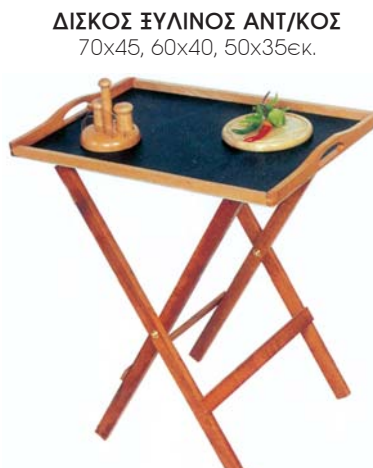

ΔΙΣΚΟΙ ξύλινοι αντιολισθητικοί

ΟΡΘΟΓΩΝΙΟΙ
45x32, 58x38, 63x40,
70x45, 75x48εκ.

ΣΤΡΟΓΓΥΛΟΙ
32, 36, 42εκ.

ΔΙΣΚΟΣ ΞΥΛΙΝΟΣ
70x45, 60x40, 50x35εκ.

ΣΤΑΝΤ ΔΙΣΚΩΝ ΡΟΥΣΤΙΚ

ΠΑΙΔΙΚΗ ΚΑΡΕΚΛΑ

ΣΤΑΝΤ ΔΙΣΚΩΝ ΞΥΛΙΝΟ

ΣΤΑΝΤ ΔΙΣΚΩΝ ΙΝΟΧ