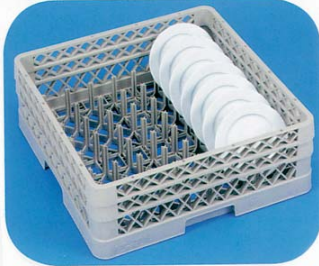

ΦΛΥΤΖΑΝΙΩΝ

ΠΙΑΤΩΝ - ΔΙΣΚΩΝ

ΠΟΤΗΡΙΩΝ 49 ΘΕΣΕΩΝ

ΤΡΟΛΛΕΥ ΜΕΤΑΦΟΡΑΣ
καλαθιών 2001

ΜΑΧΑΙΡΟΠΗΡΟΥΝΩΝ

ΠΡΟΕΚΤΑΣΗ 50x50εκ.

ΓΕΝΙΚΗΣ ΧΡΗΣΗΣ

ΚΑΛΑΘΙ
8 θέσεων μαχ/νων