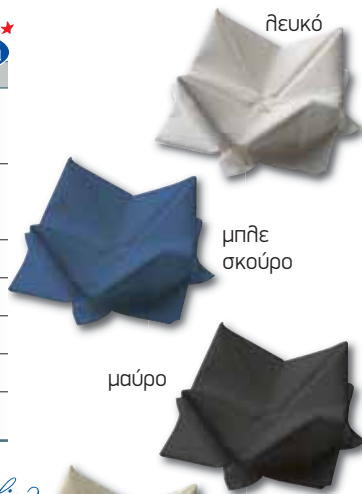

χαρτοπετσέτες 40x40 cm

053.02.012	40x40 cm, λευκή 2φουλίη
053.02.017	40x40 cm, λευκή 3φουλίη
053.02.027	40x40 cm, κόκκινη 2φουλίη
053.02.032	40x40 cm, κόκκινη 3φουλίη
053.02.046	40x40 cm, μπλε 3φουλίη
053.02.056	40x40 cm, πράσινη 3φουλίη
053.02.066	40x40 cm, μπορντώ 3φουλίη
053.02.077	40x40 cm, βανίλι 3φουλίη
053.02.108	40x40 cm, μαύρη 3φουλίη

λευκό

μπλε
σκούρο

μαύρο

χαρτοπετσέτες 24x24 cm

053.02.010	24x24 cm, λευκή, 2φουλίη
053.02.015	24x24 cm, λευκή, 3φουλίη
053.02.025	24x24 cm, κόκκινη, 2φουλίη
053.02.030	24x24 cm, κόκκινη, 3φουλίη
053.02.044	24x24 cm, μπλε, 3φουλίη
053.02.054	24x24 cm, πράσινη, 3φουλίη
053.02.064	24x24 cm, μπορντώ, 3φουλίη
053.02.075	24x24 cm, βανίλι, 3φουλίη
053.02.106	24x24 cm, μαύρη 3φουλίη

χαρτοπετσέτες 40x40 cm *Dunilon*

053.02.100	40x40 cm, κόκκινη
053.02.101	40x40 cm, μπλε
053.02.102	40x40 cm, πράσινη
053.02.103	40x40 cm, βανίλι
053.02.104	40x40 cm, λευκή
053.02.109	40x40 cm, μαύρη